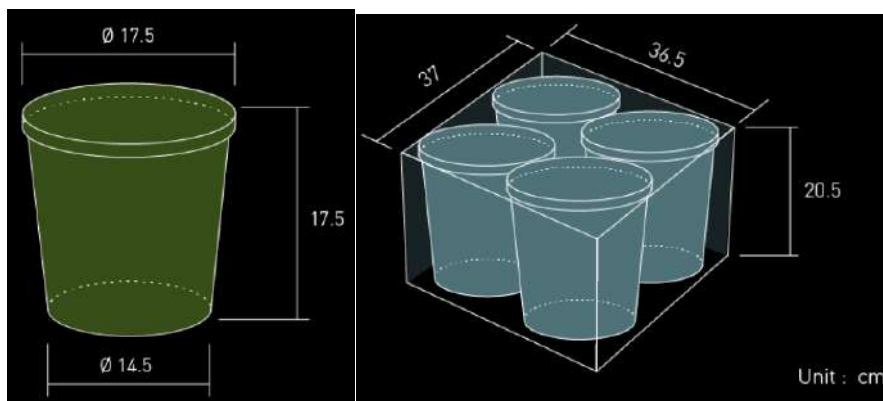

Empaque: 3.3kg por balde 4 unidades por cartón

Tiempo de uso: 18 meses

Almacenamiento; mantener en un lugar fresco y seco